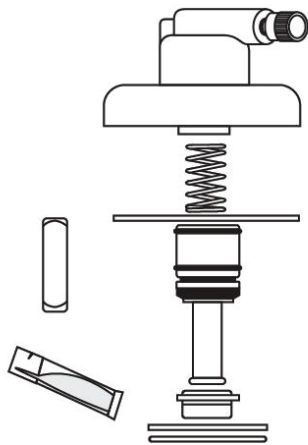

Bradley* Foot Valve Repair Kits **Pièces pour BRADLEY soupape de pied**

Old Style: All foot valves furnished between 1973 to Jan 2003
Vieux style: pour tous soupape de pieds de 1973 a 2003

Part / Pièce #
9007

- Bradley* Foot Valve Rebuild Kit (1973-2003)
- OEM Ref. - S65-001A

- trousse de réparation pour les modèles Bradley* (1973-2003)
- ref OEM - S65-001A

New Style: All foot valves furnished since Jan 2003
Nouveau Style: Tous soupape de pieds depuis janvier 2003

Part / Pièce #
9008

- Bradley* Foot Valve Rebuild Kit (2003-Present)
- OEM Ref. - S65-230

- trousse de réparation pour les modèles Bradley* après 2003
- ref OEM - S65-230