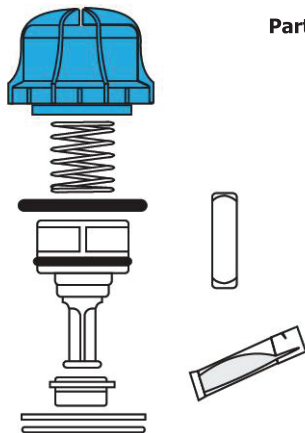

Bradley* Foot Valve Repair Kits **Pièces pour BRADLEY soupape de pied**

Old Style: All foot valves furnished between 1973 to Jan 2003
Vieux style: pour tous soupape de pieds de 1973 a 2003

Part / Pièce #
9007

- Bradley* Foot Valve Rebuild Kit (1973-2003)
- OEM Ref. - S65-001A

- trousse de réparation pour les modèles Bradley* (1973-2003)
- ref OEM - S65-001A

New Style: All foot valves furnished since Jan 2003
Nouveau Style: Tous soupape de pieds depuis janvier 2003

Part / Pièce #
9008

- Bradley* Foot Valve Rebuild Kit (2003-Present)
- OEM Ref. - S65-230

- trousse de réparation pour les modèles Bradley* après 2003
- ref OEM - S65-230